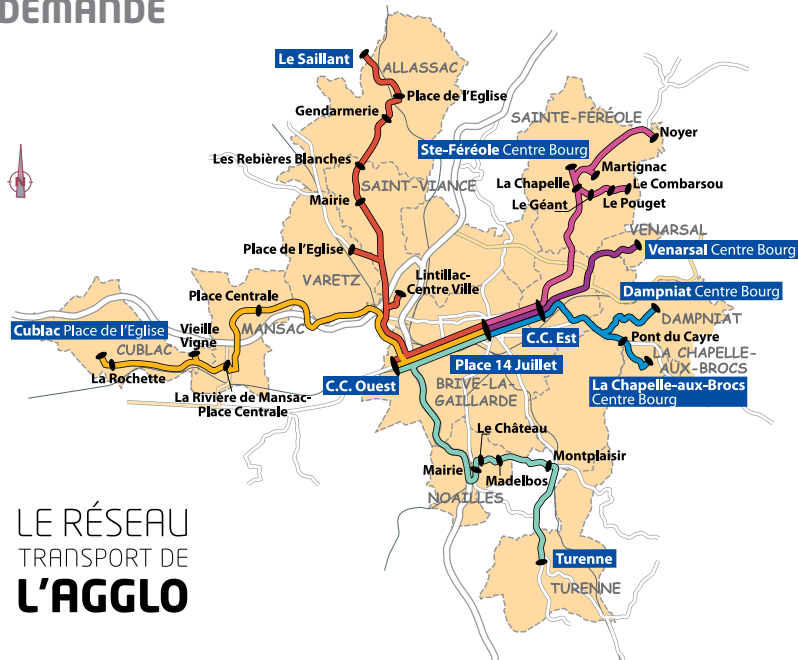

LIBÉO À LA DEMANDE

2011 - 2012

- ALLASSAC • CHABANNES • CUBLAC • DAMPNIAT
- LA CHAPELLE-AUX-BROCS • LA RIVIÈRE DE MANSAC
- NOAILLES • SAINTE-FÉRÉOLE • SAINT-VIANCE
- TURENNE • VARETZ • VENARSAL

**Horaires valables
du lundi au samedi
(sauf jours fériés)
Service "à la demande"
= fonctionne
sur réservation.**

LE RÉSEAU
TRANSPORT DE
L'AGGLO

LE RÉSEAU
TRANSPORT DE
L'AGGLO

Libéo à la demande, ce sont des services réalisés en complément du réseau urbain Libéo. Ils fonctionnent sur réservation, suivant vos demandes.

Vous habitez sur les communes de...

→ Allasac • Chabannes • Cublac • Dampniat • La Chapelle-aux-Brocs
La Rivière de Mansac • Noailles • Sainte-Féréole • Saint-Viance
Turenne • Varetz • Venarsal

Et vous souhaitez vous rendre au marché de Brive-la-Gaillarde ou dans ses pôles d'échanges (centres commerciaux Est et Ouest)

CUBLAC <> LA RIVIÈRE DE MANSAC <> BRIVE

Mardi et samedi matin	Aller	Retour
CUBLAC - Place de l'église	8:30	12:18
CUBLAC - La Rochette	8:33	12:01
CUBLAC - Vieille Vigne	8:38	11:58
LA RIVIERE DE MANSAC - Place centrale	8:42	11:53
MANSAC - Place centrale	8:49	11:49
BRIVE - C.C Ouest	8:56	11:42
BRIVE - Place du 14 juillet	9:05	11:30