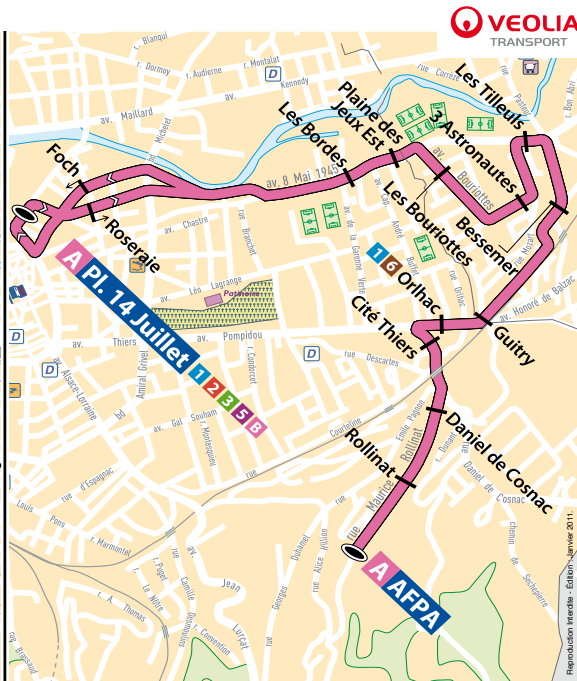

# LIGNE AFPA / LIGNE BAHUET

2011

BEYLIES HAUTES <> CENTRE VILLE <> BAHUET  
PL. 14 JUILLET <> ROLLINAT <> AFPA

**AFPA :**  
Horaires valables  
du lundi au vendredi  
(sauf jours fériés)  
toute l'année.

LE RÉSEAU  
TRANSPORT DE  
**L'AGGLO**

## LIGNE AFPA / BAHUET

## LIGNE A PLACE DU 14 JUILLET <> AFPA

Pl. du 14 Juillet	7:30	13:30
Roseraie	7:31	13:31
Les Bordes	7:34	13:34
Les Bourriottes	7:35	13:35
3 Astronautes	7:37	13:37
Les Tilleuls	7:38	13:38
Bessemer	7:42	13:42
Guitry	7:43	13:43
Orlhac	7:44	13:44
Cité Thiers	7:45	13:45
Daniel de Cosnac	7:47	13:47
<b>Rollinat</b>	<b>7:48</b>	<b>13:48</b>
<b>AFPA</b>	<b>7:49</b>	<b>13:49</b>