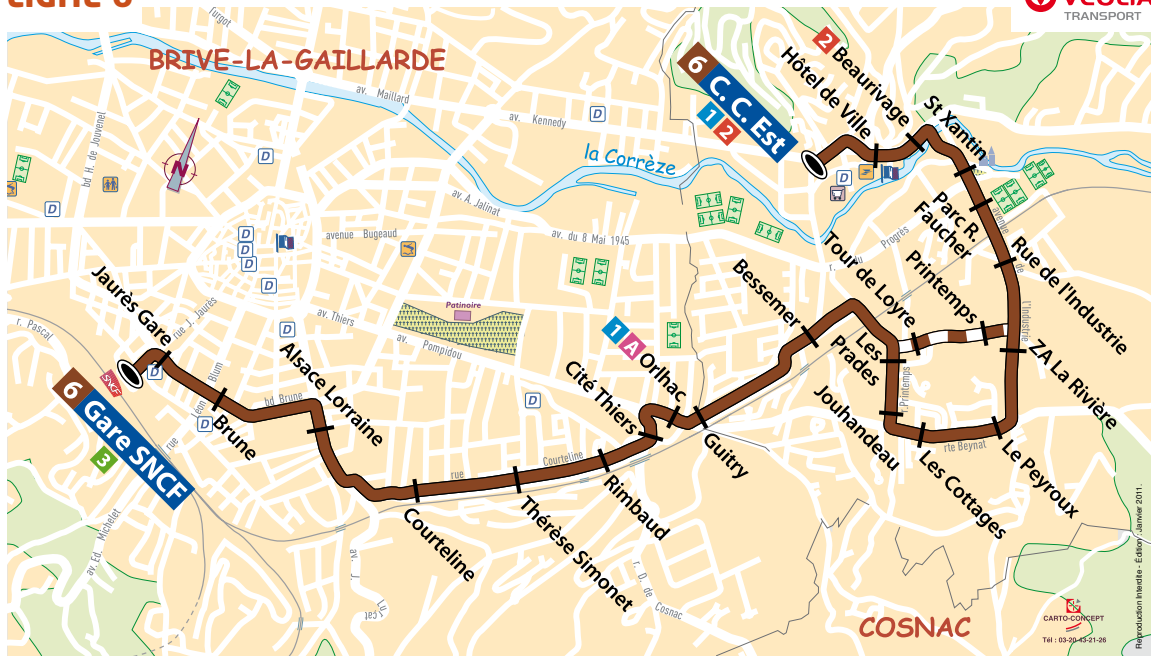

LIGNE 6

AGENCE INFOBUS : 05 55 74 20 13 • Place du 14 juillet, 19100 Brive La Gaillarde

libeo.brive@veolia-transport.fr

CARTO-CONCEPT
Tel : 03-50-45-21-26