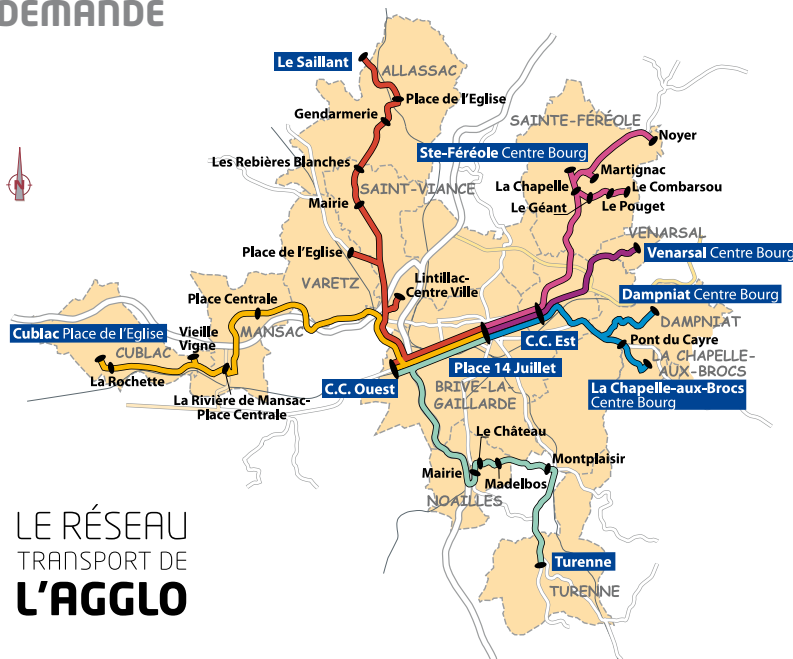

LIBÉO À LA DEMANDE

LE RÉSEAU
TRANSPORT DE
L'AGGLO